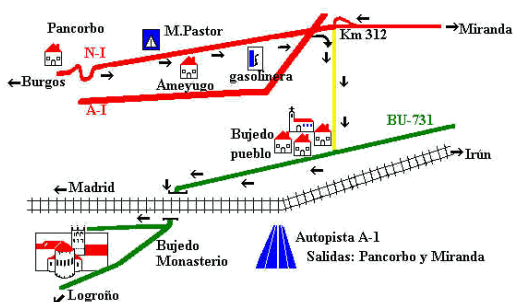

MONASTERIO DE SANTA MARIA DE BUJEDO (BURGOS)

e-mail: lsbujedo@planalfa.es Telf.: 947 320 622 Fax: 947 332 833

COORDINADORA DE ASOCIACIONES ANTIGUOS ALUMNOS LA SALLE
C/ Marqués de Mondéjar, 32 – 28028 MADRID – Telf.: +34 91 725 0000