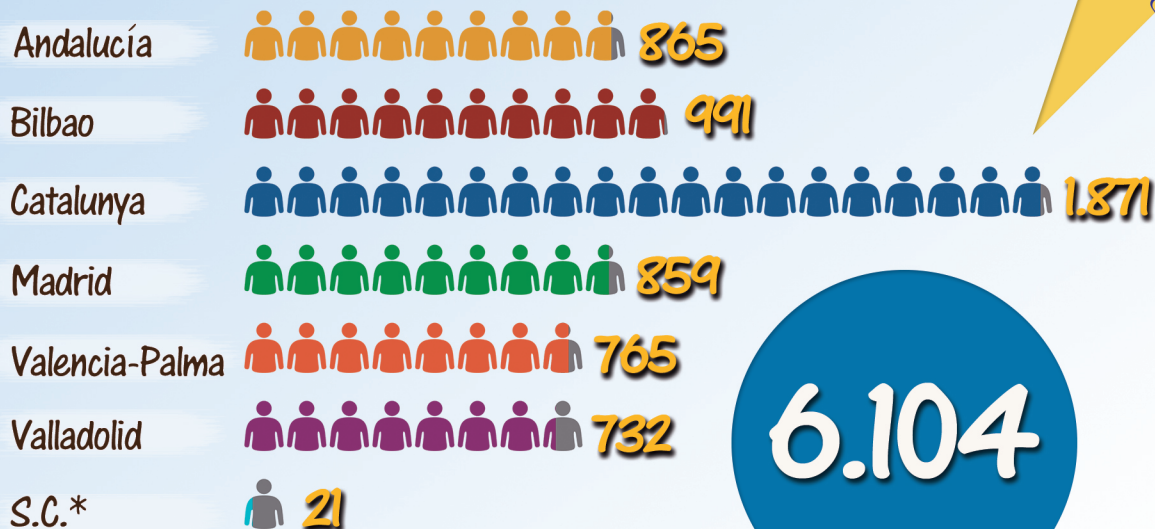

★ Sectores

★ Obras Educativas por Sectores

★ ONGD Lasalianas

★ Alumnado por Sectores

53,55 % Chicos
46,45 % Chicas

77.572

★ Personal por Sectores

6.104

37,61 % Hombres
62,39 % Mujeres

* Servicios Comunes