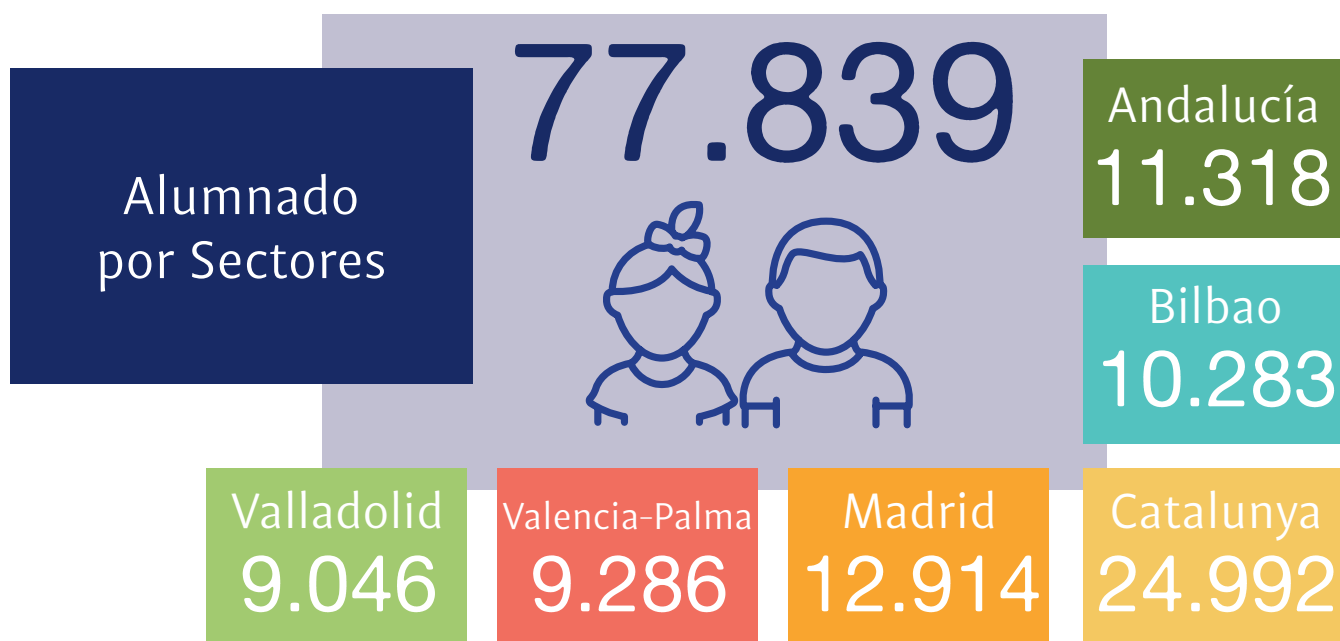

Asociados

22

Signum Fidei

213

69

Otros lasalianos
en Comunidades

4

Red de Obras Educativas

Red de Obras Educativas

Personas

La  Salle
Distrito Arlep